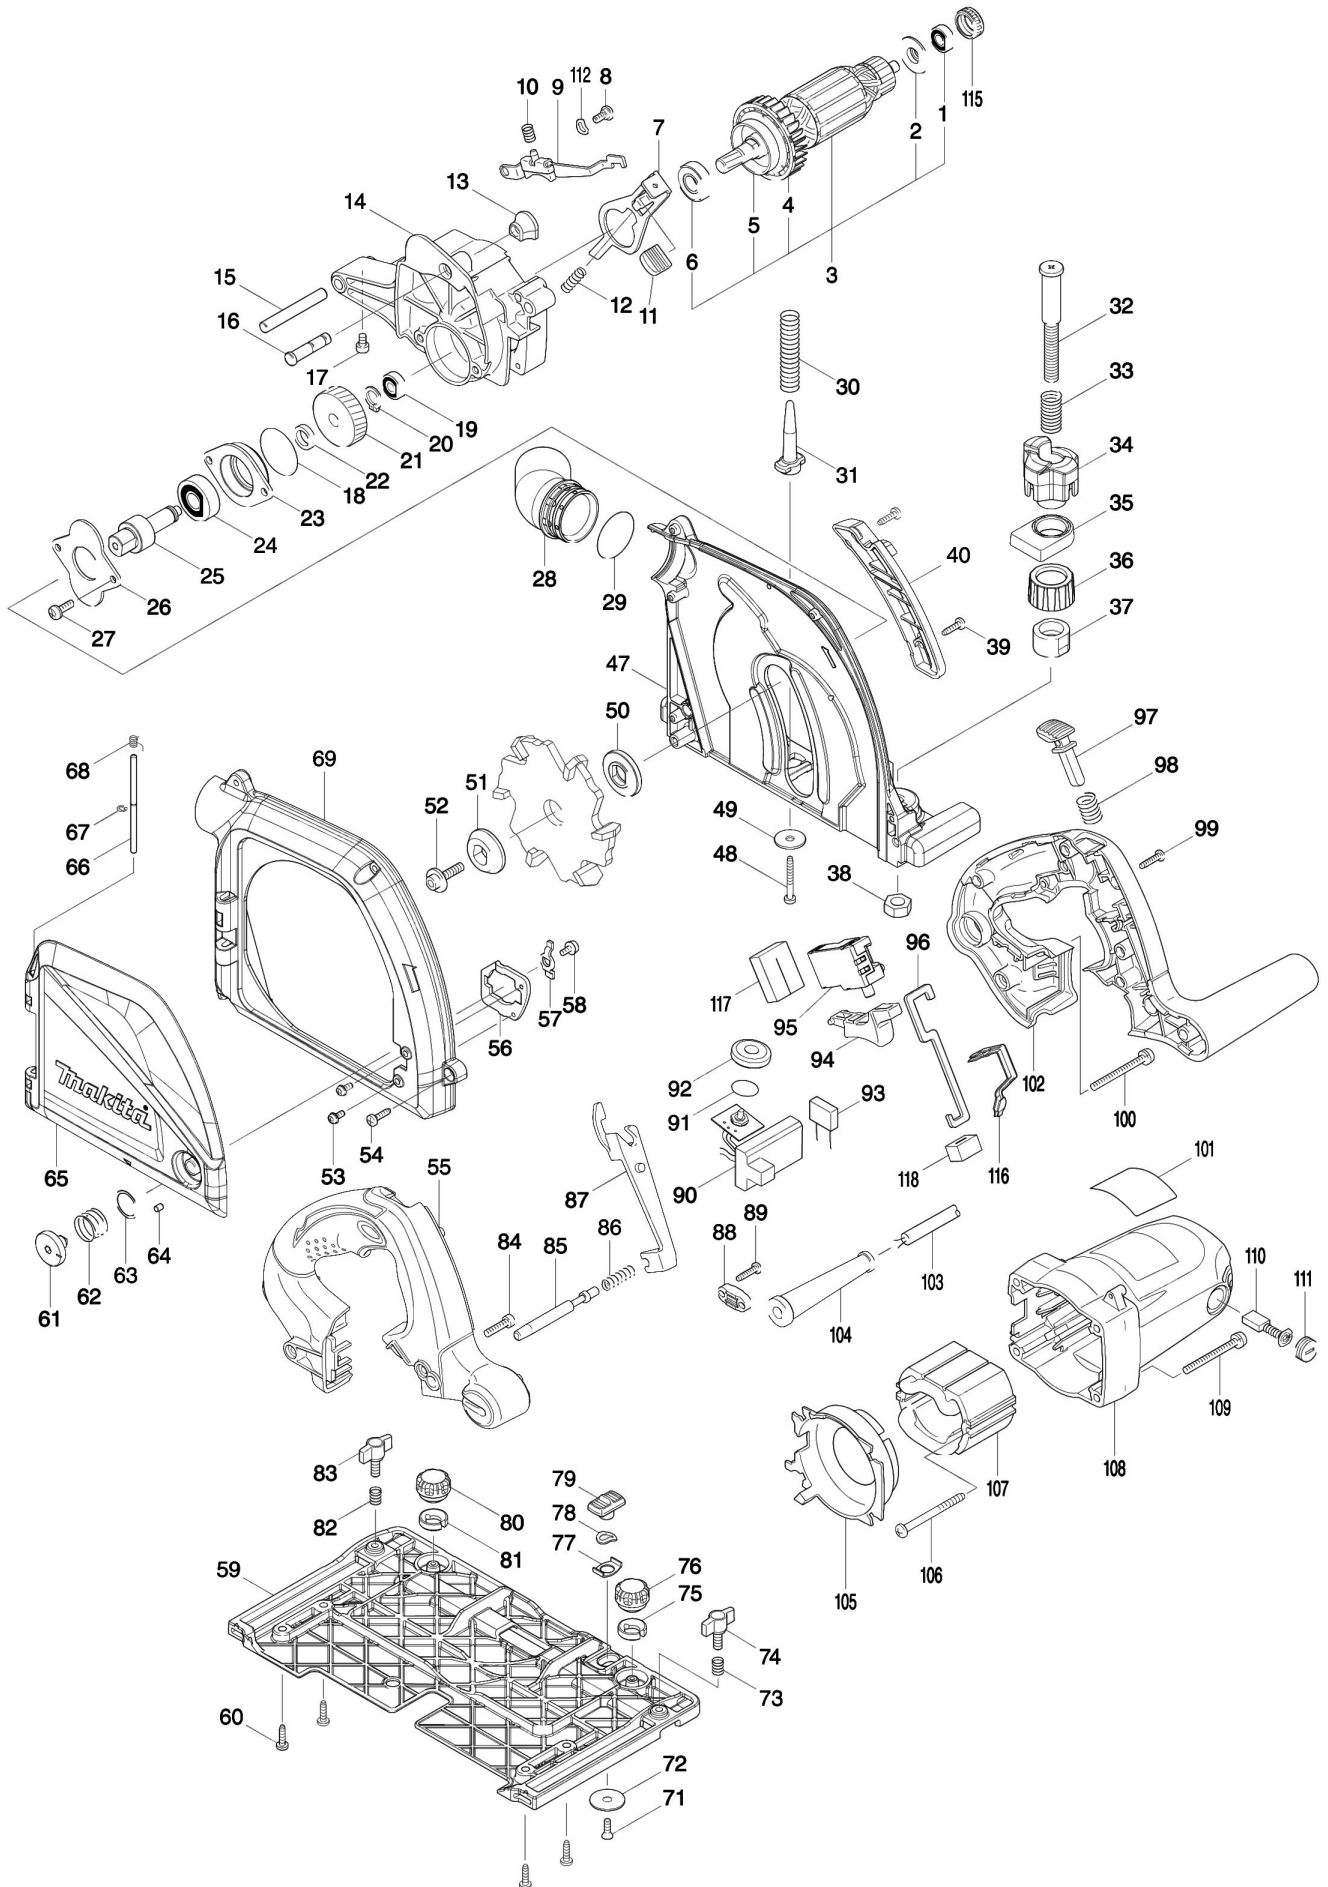

Partdrawing for CA5000XJ - Groeffrees

Nr.	Part nr.	Name
001	210013-5	Kogellager 698Vv
002	681634-4	Isolatie ring 5703R
003	513678-5	Anker Sp6000
004	240091-1	Waaier 60 Sp6000
005	345767-6	Houder Sp6000
006	211131-2	Kogellager 6001Dw
007	345742-2	Asblokkeerring Sp6000
008	265011-4	Kruiskop Schroef M5 P
009	158096-6	Beugel Cpl Sp6000
010	233480-7	Drukveer 7 Sp6000
011	286275-7	Kap SP6000 P
012	233084-5	Drukveer 6 5903R
013	286278-1	Kap Sp6000 P
014	144586-5	Tandwielkast Sp6000 A
014A	263002-9	Rubber Pen 4 6413 A
015	327B66-0	Pen 8 A
016	324708-5	Pen 8 Sp6000
017	265913-4	Inbusbout M5X8 Sp6000 P
018	213512-6	O-Ring 39
019	211021-9	Kogellager 607Lib A
020	961052-5	Borgring S-12
021	226637-7	Tandwiel 39 Sp6000
022	257010-0	Ring 12
023	318088-9	Lagerhuis Sp6000
024	211129-9	Kogellager 6201Ddw P
025	326555-0	As Ca5000
026	285024-9	Lagerborging Ca5000*
027	911221-8	Kruiskopschroef 5X16
028	419620-3	Stofafvoer Sp6000
029	213460-9	O-Ring 35
030	233479-2	Drukveer 11 Sp6000
031	419624-5	Veerhouder Sp6000
032	266964-0	Schroef M10*
033	234382-0	Drukveer 13 Ca5000*
034	319316-5	Aanslag Ca5000
035	456060-4	Afstandhouder Ca5000
036	456059-9	Stelknop Ca5000*
037	264115-9	Moer M10-24Mm Ca5000
038	252234-3	Zeskantmoer M10 A
039	266034-5	Tapschroef Ct4X16 A
040	456110-5	Dieptegeleider Ca5000
047	319317-3	Zaagkap Ca5000
048	266351-3	Schroef 4X35 A
049	253010-8	Sluitring 6
050	224406-0	Binnenflens 35Mm SP6000 P
051	224479-3	Buitenflens 35Mm Ca5000